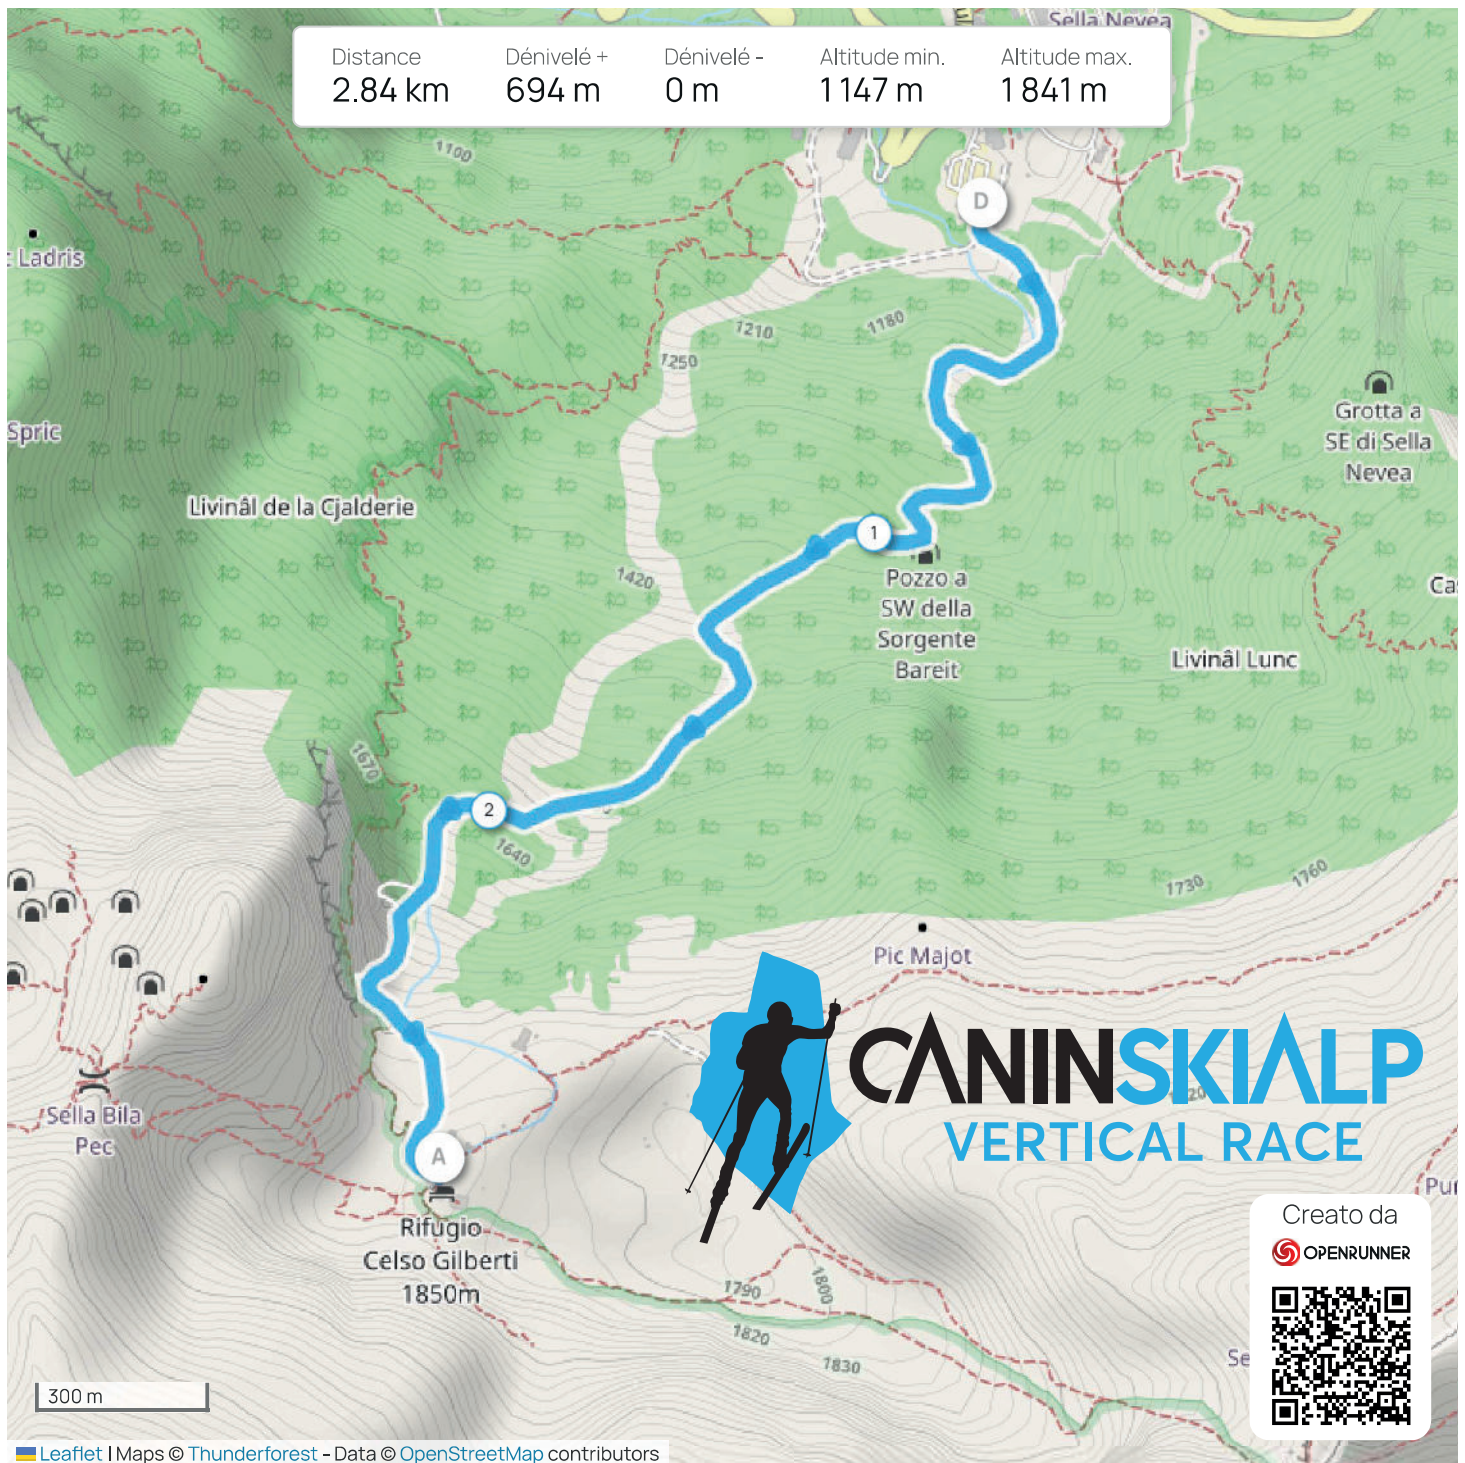

 teamskyfriul.com

 #skialpcanin

 @scialpinistica

CANINSKI ALP

VERTICAL RACE

SELLA NEVEA - START 17.00

04.01.2025

MANIFESTAZIONE VALIDA IN
COMBINATA CON "MONTASIO WINTER TRAIL"
DEL 05/01/2025 A SELLA NEVEA

nel  del
Parco Naturale
delle Prealpi Giulie

IO SONO
FRIULI
VENEZIA
GIULIA

 teamskyfriul.com
 #teamskyfriul
 @teamskyfriul

TEAM SKY FRIUL

INFO e ISCRIZIONI: www.teamskyfriul.com

RIFUGIO CELSO GILBERTI
CONCA PREVALA - SELLA NEVEA

PROGRAMMA CANINSKIALP SABATO 04/01/2025

- ore 15.30 - 16.40 apertura ufficio gara presso Polifunzionale
- ore 17.00 partenza scialpinisti
- ore 17.05 partenza atleti con ramponcini
- ore 19.00 rientro a valle con cabinovia (obbligatorio per tutti)
- ore 19.30 - 20.30 pasta party presso Polifunzionale Sella Nevea
- ore 21.00 premiazioni

NORTEC®
micro crampons

MALGA MONTASIO
ASSOCIAZIONE ALLEVATORI FRIULI VENEZIA GIULIA

HOTEL CANIN
BELLA NEVEA